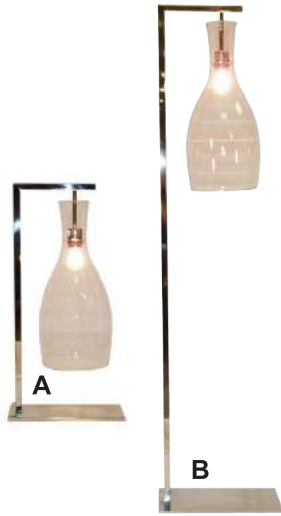

RÉF. H 3-051 MELROSE