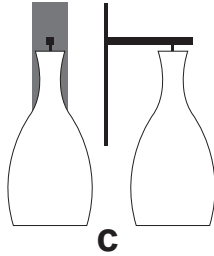

lampe à poser / table lamp - A - H 71 cm

+ ABJ - verre transparent

+ ABJ - verre coloré

lampadaire / floor lamp - B - H 161 cm

+ ABJ - verre transparent

+ ABJ - verre coloré

applique / wall lamp - C - H 63 cm

+ ABJ - verre transparent

+ ABJ - verre coloré

4 finitions verre coloré : **BLANC - BRUN FUMÉ - GRIS BLEUTÉ - AMBRÉ**