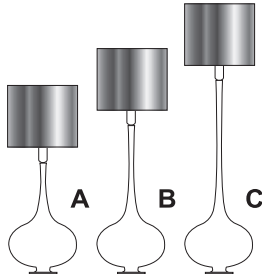

lampe à poser / table lamp - C
 transparent / clear

- H 75 cm

lampe à poser / table lamp - D
 transparent / clear
 (ABJ : diam. 40 x 35 x H 30 cm)

- H 87 cm

RÉF. H 11-068 **MIRANDA**

lampe à poser / table lamp - A - H 67 cm
transparent / clear
+ couleur / color

lampe à poser / table lamp - B - H 80 cm
transparent / clear
+ couleur / color

lampe à poser / table lamp - C - H 95 cm
transparent / clear
+ couleur / color
(ABJ : diam. 25 x H 22 cm)

RÉF. H 11-090 **OURAL** (ABJ : diam. 25 x H 22 cm)