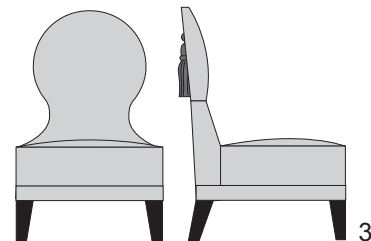

3

RÉF. H 12-005 - **BERGÈRE**

(structure hêtre + mousse HR & plume - pieds en hêtre vernis)

1- canapé / sofa

L 240 x P 92 x h 91 cm Ht

2- fauteuil bridge / *bridge armchair*

L 74 x P 66 x h 112 cm Ht

3- chauffeuse

L 60 x P 80 x h 95 cm Ht

(+ 13,3 ml de tissu en 140)

+ 7 hauteurs de rapport (pour motif AU RAPPORT)

(+ 3 ml de tissu en 140)

+ 4 hauteurs de rapport (pour motif AU RAPPORT)

(+ 2,5 ml de tissu en 140)

+ 4 hauteurs de rapport (pour motif AU RAPPORT)