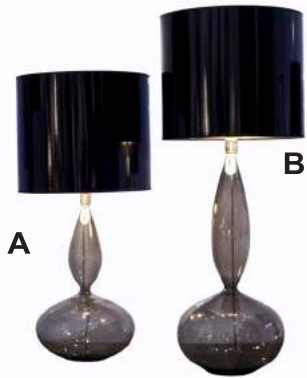

LISSE

TORSADÉ

lampe à poser / table lamp - PM -H 53 cm
 lampe à poser / table lamp - MM -H 63 cm
 lampe à poser / table lamp - GM -H 73 cm

RÉF. H 11-125 SOHO

lampe à poser / table lamp
 transparent / clear

-H 60 cm

verre soufflé + abat-jour / blown glass + lampshade

prix unit. HT Euros

RÉF. H 11-097 COSMO

lampe à poser / table lamp - A
 transparent / clear
 + couleur / color

- H 72 cm

lampe à poser / table lamp - B
 transparent / clear
 + couleur / color
 (ABJ : diam. 35 - H 30 cm)