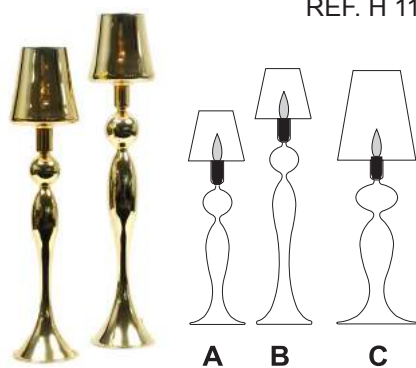

- H 73 cm

transparent / clear

+ couleur / color

RÉF. H 11-056 **GOUTTE**

lampe à poser / table lamp - A

- H 53 cm

transparent / clear

+ couleur / color

lampe à poser / table lamp - B

- H 63 cm

transparent / clear

+ couleur / color

lampe à poser / table lamp - C

- H 73 cm

transparent / clear

+ couleur / color

RÉF. H 11-023 **INES**

lampe à poser / table lamp - A

- H 54 cm

transparent / clear

+ couleur / color

lampe à poser / table lamp - B

- H 64 cm

transparent / clear