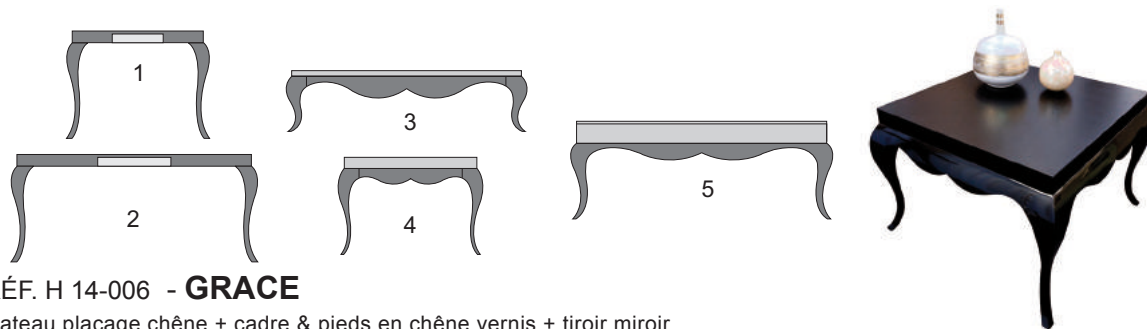

RÉF. H 14-006 - **GRACE**

plateau placage chêne + cadre & pieds en chêne vernis + tiroir miroir

(EMBALLAGE INCLUS)

1- bureau	L 160 x l 50 x h 74 cm Ht	chêne brun sombre + tiroir stratifié miroir
2- table à jeu	L 90 x l 90 x h 74 cm Ht	chêne brun sombre + tiroir stratifié miroir
3- table basse	L 130 x l 110 x h 34 cm Ht	chêne brun sombre + plateau grisé
4- table d'appoint	L 75 x l 75 x h 55 cm Ht	chêne brun sombre + plateau grisé
5- console	L 180 x l 50 x h 75 cm Ht	chêne brun sombre + caisson grisé + grand tiroir