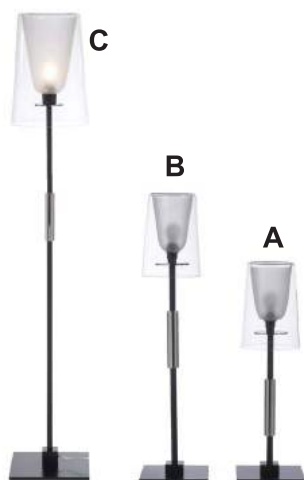

lampe à poser / table lamp

- H 78 cm

(ABJ : rectangle L 50 x P 18 - H 20 cm)

+ ABJ - série 1 (page 4)

+ ABJ - série 2

+ ABJ - série 3

lampadaire / floor lamp

- H 180 cm

(ABJ : rectangle L 80 x P 20 - H 25 cm)

+ ABJ - série 1 (page 4)

+ ABJ - série 2

+ ABJ - série 3

métal & abat-jour verre soufflé / metal & blown glass lampshade

prix unit. HT Euros

RÉF. H 3-136 ANAPURNA

lampe à poser / table lamp - A - H 48cm

lampe à poser / table lamp - B - H 60cm
(socle + poignée INOX ou LAITON + ABJ verre)

RÉF. H 3-125 BASILE

lampe PM / table lamp (small) - A - H 57 cm
+ ABJ transparent et sablé
/ clear & sandblasted glass shade

lampe PM / table lamp (big) - B - H 75 cm
+ ABJ transparent et sablé
/ clear & sandblasted glass shade

lampadaire / floor lamp - C - H 147 cm
+ ABJ transparent et sablé
/ clear & sandblasted glass shade