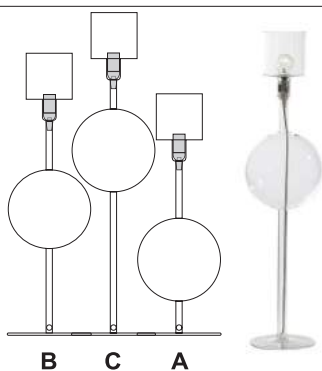

RÉF. H 11-124 AGATHE

lampe à poser / table lamp - A -H 53 cm
transparent / clear
+ couleur / color

lampe à poser / table lamp - B - H 63 cm
transparent / clear
+ couleur / color

lampe à poser / table lamp - C -H 73 cm
transparent / clear
+ couleur / color