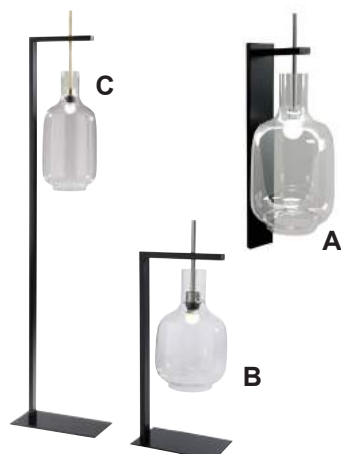

lampe PM / table lamp (big) - B - H 75 cm
+ ABJ transparent et sablé
/ clear & sandblasted glass shade

lampadaire / floor lamp - C - H 147 cm
+ ABJ transparent et sablé
/ clear & sandblasted glass shade

(finition METAL LAQUE + ABJ verre)

RÉF. H 3-137 BORIS

lampe à poser / table lamp - H 52 cm
- finition INOX POLI ou LAITON

(socle + poignée METAL + ABJ verre)

RÉF. H 3-156 CIBOURE

applique / wall lamp - A - plaque L.10 x H.70 cm

lampe à poser / table lamp - B - H 73 cm

lampadaire / floor lamp - C - H 175 cm

(socle + poignée METAL + ABJ verre)

RÉF. H 3-123 ILOISE

lampe à poser / table lamp - A - H 47 cm

lampe à poser / table lamp - B - H 57 cm