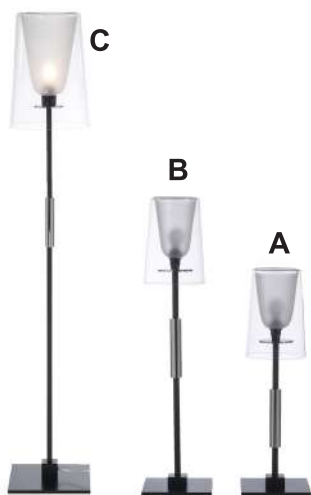

lampadaire / floor lamp

- H 185 cm

(ABJ : diam. 55 x H 22 cm + couvercle)

INOX / MÉTAL LAQUÉ

LAITON BROSSÉ

+ ABJ - série 1 (page 4)

+ ABJ - série 2

+ ABJ - série 3

(finition METAL+ socle BOIS + ABJ)

ANAPURNA

A

B

lampe à poser / table lamp - **A** - H 48 cm

lampe à poser / table lamp - **B** - H 60 cm

(socle + poignée CUIVRE, INOX ou LAITON
 + ABJ verre)

C

B

A

BASILE

lampe PM / table lamp (small) - **A** - H 57 cm
 + ABJ transparent et sablé
 / clear & sandblasted glass shade

lampe PM / table lamp (big) - **B** - H 75 cm
 + ABJ transparent et sablé
 / clear & sandblasted glass shade