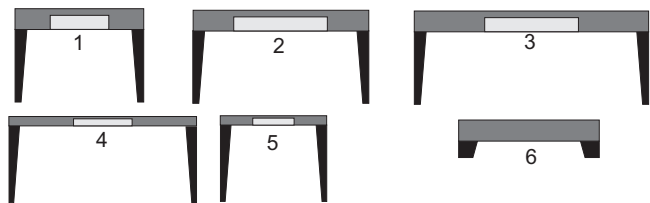

mobiliers / furnitures

RÉF. COPACABANA

placage ébène macassar vert satiné + ébène satiné

(EMBALLAGE INCLUS)

1- table basse	L 160 x l 100 x h 50 cm Ht	palissandre naturel haute brillance + LAITON brossé ou INOX poli ébène macassar + LAITON brossé ou INOX poli ébène macassar + LAITON brossé ou INOX poli ébène macassar + LAITON brossé ou INOX poli
2- chiffonnier	L 70 x l 50 x h 125 cm Ht	
3- console	L 160 x l 50 x h 80 cm Ht	
4- commode	L 160 x l 50 x h 90 cm Ht	

RÉF. CUBA

caisson placage - chêne teinté (finitions page 44)
tiroir - miroir
pieds chêne - massif teinté

(EMBALLAGE INCLUS)

1- console PM	L 110 x l 45 x h 80 cm Ht	chêne + tiroir MIROIR chêne + tiroir MIROIR chêne + tiroir MIROIR chêne + tiroir MIROIR chêne + tiroir MIROIR
2- console MM	L 150 x l 45 x h 80 cm Ht	
3- console GM	L 200 x l 55 x h 80 cm Ht	
4- bureau	L 160 x l 50 x h 74 cm Ht	
5- table à jeu	L 90 x l 90 x h 74 cm Ht	

RÉF. CROISIERE

placage chêne teinté + anneau chromé

(EMBALLAGE INCLUS)

1- console 2 tiroirs	L 200 x l 60 x h 75 cm Ht	chêne brun sombre & grisé chêne brun sombre & grisé chêne brun sombre & grisé chêne brun sombre & grisé chêne brun sombre & grisé
2- table d'appoint 1 tiroir	L 65 x l 65 x h 55 cm Ht	
3- commode 2 tiroirs	L 190 x l 55 x h 75 cm Ht	
4- buffet 2 portes	L 170 x l 55 x h 115 cm Ht	
5- secrétaire bar	L 90 x l 55 x h 155 cm Ht