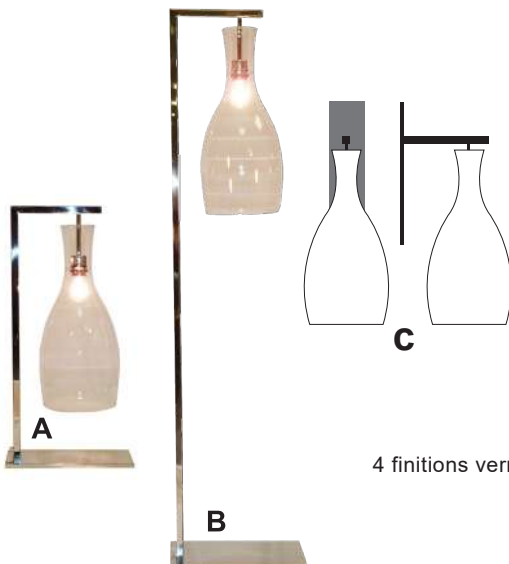

lampe à poser / table lamp - **B** - H 73 cm

lampadaire / floor lamp - **C** - H 175 cm

(socle + poignée METAL + ABJ verre)

KOBÉ

lampe à poser / table lamp

- H 62 cm

(finition INOX POLI + socle bois BRUN
 + abat-jour verre transparent)

MALDIVE-2

lampe à poser / table lamp

- H 60 cm

(finition INOX POLI + ABJ verre)

B

A

MARIE GALANTE

lampe à poser / table lamp - A

- H 50 cm

poignée métal + socle bois
 poignée métal + socle **laiton**

lampe à poser / table lamp - B

- H 67 cm

poignée métal + socle bois
 poignée métal + socle **laiton**

(socle bois BOIS LAQUÉ noir ou bronze
 + poignée INOX ou LAITON ou CUIVRE ou LAQUÉ NOIR
 + ABJ verre transparent & sablé **ou** transparent)

A

B

C

MELROSE

lampe à poser / table lamp - A

- H 71 cm

+ ABJ - verre transparent
 + ABJ - verre coloré

lampadaire / floor lamp - B