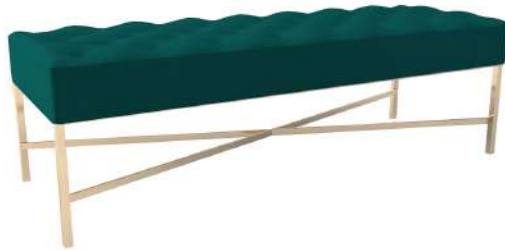

1- canapé / sofa L 240 x P 92 x h 91 cm Ht 2- fauteuil bridge / bridge armchair L 74 x P 66 x h 112 cm Ht 3- chauffeuse L 60 x P 80 x h 95 cm Ht	(+ 13,3 ml de tissu en 140) + 7 hauteurs de rapport (pour motif AU RAPPORT) (+ 3 ml de tissu en 140) + 4 hauteurs de rapport (pour motif AU RAPPORT) (+ 2,5 ml de tissu en 140) + 4 hauteurs de rapport (pour motif AU RAPPORT)

RÉF. **COPACABANA** (piètement LAITON brossé ou INOX poli)

1- footstool L 140 x P 50 x h 45 cm Ht	(3 ml de tissu pour assise)