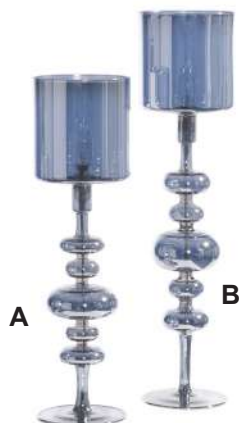

verre soufflé / blown glass

prix unit. HT Euros

BOREALE

lampe à poser / table lamp - A

transparent / clear

+ couleur / color

- H 53 cm

lampe à poser / table lamp - B