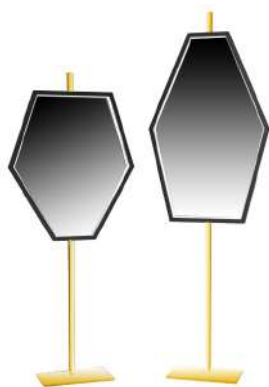

OCTO

lampadaire - PM
lampadaire - GM

- H 150 cm
- H 180 cm

(finition LAITON BROSSÉ + MÉTAL LAQUÉ
+ miroir)