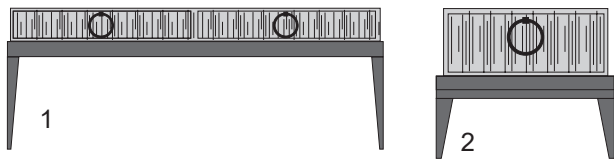

RÉF. CUBA

caisson placage - chêne teinté (finitions page 44)
tiroir - miroir
pieds chêne - massif teinté

(EMBALLAGE INCLUS)

1- console PM	L 110 x l 45 x h 80 cm Ht	chêne + tiroir MIROIR chêne + tiroir MIROIR chêne + tiroir MIROIR chêne + tiroir MIROIR chêne + tiroir MIROIR
2- console MM	L 150 x l 45 x h 80 cm Ht	
3- console GM	L 200 x l 55 x h 80 cm Ht	
4- bureau	L 160 x l 50 x h 74 cm Ht	
5- table à jeu	L 90 x l 90 x h 74 cm Ht