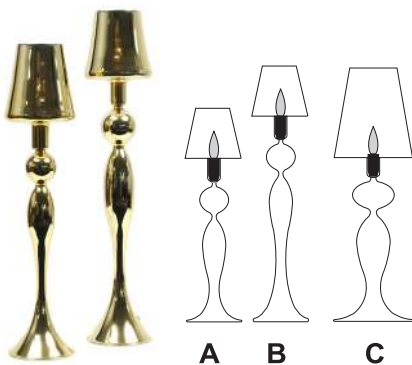

- H 75 cm

GALILÉE

lampe à poser / table lamp - A

- H 60 cm

transparent / clear

+ couleur / color

lampe à poser / table lamp - B

- H 73 cm

transparent / clear

+ couleur / color

GOUTTE

lampe à poser / table lamp - A

- H 53 cm

transparent / clear

+ couleur / color

lampe à poser / table lamp - B

- H 63 cm

transparent / clear

+ couleur / color

lampe à poser / table lamp - C

- H 73 cm

transparent / clear

+ couleur / color

INES

lampe à poser / table lamp - A

- H 54 cm

transparent / clear

+ couleur / color

lampe à poser / table lamp - B

- H 64 cm

transparent / clear

+ couleur / color