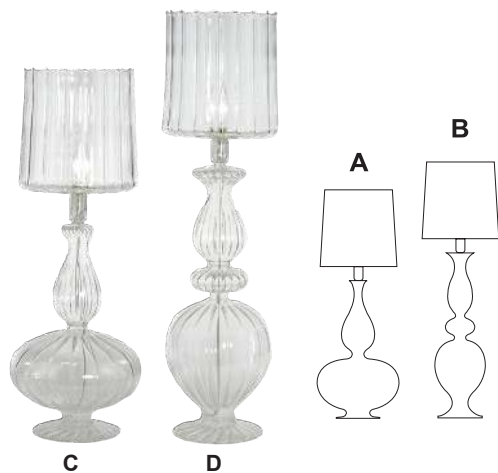

verre soufflé / blown glass

prix unit. HT Euros

BOREALE

lampe à poser / table lamp - A

transparent / clear

+ couleur / color

- H 53 cm

lampe à poser / table lamp - B

transparent / clear

+ couleur / color

- H 63 cm

BOULIER

lampe à poser / table lamp - A

transparent / clear

+ couleur / color

- H 52 cm

lampe à poser / table lamp - B

transparent / clear

+ couleur / color

- H 69 cm

BORG

lampe à poser / table lamp - A

transparent / clear

+ couleur / color

- H 50 cm

lampe à poser / table lamp - B

transparent / clear

+ couleur / color

- H 64 cm

CANTON

LISSE

lampe à poser / table lamp - A