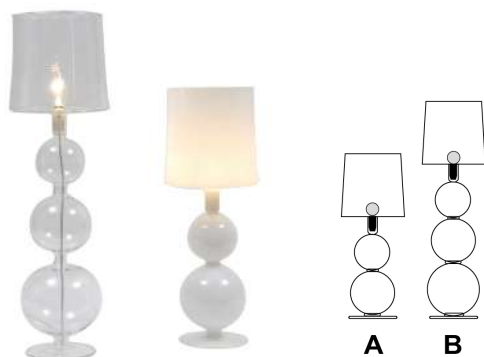

verre soufflé / blown glass

prix unit. HT Euros

BOREALE

lampe à poser / table lamp - A

transparent / clear

+ couleur / color

- H 53 cm

lampe à poser / table lamp - B

transparent / clear

+ couleur / color

- H 63 cm

BOULIER

lampe à poser / table lamp - A

transparent / clear

+ couleur / color

- H 52 cm