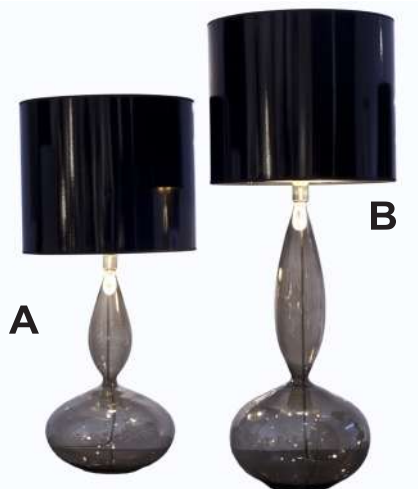

transparent / clear

+ couleur / color

bougeoir électrique / candlestick lamp - B - H 65 cm

transparent / clear

+ couleur / color

bougeoir électrique / candlestick lamp - C - H 75 cm

transparent / clear

+ couleur / color

ROUEN

LISSE

TORSADÉ

lampe à poser / table lamp - PM - H 53 cm

lampe à poser / table lamp - MM - H 63 cm

lampe à poser / table lamp - GM - H 73 cm

SOHO

lampe à poser / table lamp

transparent / clear

- H 60 cm

COSMO

lampe à poser / table lamp - A - H 72 cm
transparent / clear
+ couleur / color

lampe à poser / table lamp - B - H 87 cm
transparent / clear
+ couleur / color
(ABJ : diam. 35 - H 30 cm)