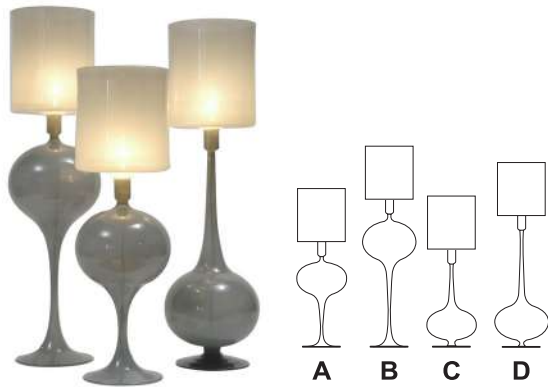

lampe à poser / table lamp - B - H 75 cm
transparent / clear
+ couleur / color

TORSADÉ
lampe à poser / table lamp - C - H 61 cm
transparent / clear
+ couleur / color

lampe à poser / table lamp - D - H 75 cm
transparent / clear
+ couleur / color

verre soufflé / blown glass

prix unit. HT Euros

ODYSSÉE

lampe à poser / table lamp - A - H 52 cm

transparent / clear

+ couleur / color

lampe à poser / table lamp - B - H 69 cm

transparent / clear

+ couleur / color

OPIUM

lampe à poser / table lamp - A - H 60 cm

transparent / clear

+ couleur / color

lampe à poser / table lamp - B - H 75 cm

transparent / clear

+ couleur / color