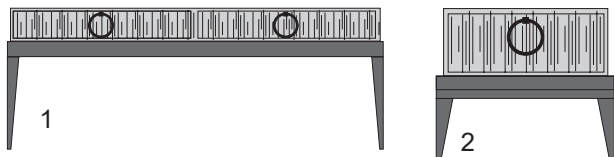

RÉF. CUBA

caisson placage - chêne teinté (finitions page 44)
tiroir - miroir
pieds chêne - massif teinté

(EMBALLAGE INCLUS)

1- console PM	L 110 x l 45 x h 80 cm Ht	1068 Euros HT	chêne + tiroir MIROIR
2- console MM	L 150 x l 45 x h 80 cm Ht	1208 Euros HT	chêne + tiroir MIROIR
3- console GM	L 200 x l 55 x h 80 cm Ht	1272 Euros HT	chêne + tiroir MIROIR
4- bureau	L 160 x l 50 x h 74 cm Ht	1068 Euros HT	chêne + tiroir MIROIR
5- table à jeu	L 90 x l 90 x h 74 cm Ht	1065 Euros HT	chêne + tiroir MIROIR