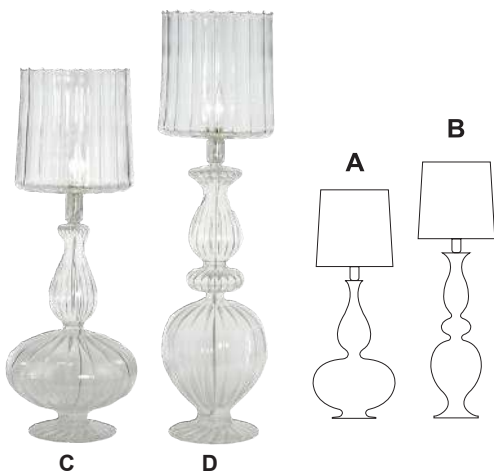

- H 63 cm

174 Euros
220 Euros

BOULIER

lampe à poser / table lamp - A
transparent / clear
+ couleur / color

- H 52 cm

213 Euros
274 Euros

lampe à poser / table lamp - B
transparent / clear
+ couleur / color

- H 69 cm

236 Euros
296 Euros

BORG

lampe à poser / table lamp - A
transparent / clear
+ couleur / color

- H 50 cm

168 Euros
218 Euros

lampe à poser / table lamp - B
transparent / clear
+ couleur / color

- H 64 cm

196 Euros
233 Euros