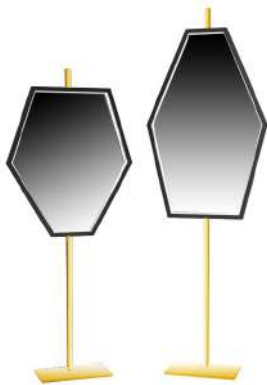

lampadaire / floor lamp - H 165 cm	INOX POLI	CUIVRE POLI
(ABJ : diam. 20 x H 40 cm + couvercle)		
+ ABJ - série 1 (page 4)	529 Euros	533 Euros
+ ABJ - série 2	537 Euros	541 Euros
+ ABJ - série 3	557 Euros	581 Euros

(finition structure MÉTAL LAQUÉ)

métal / metal

prix unit. HT Euros

LUNA

lampadaire - PM
 lampadaire - GM

- H 155 cm **445 Euros**
 - H 180 cm **499 Euros**

(finition MÉTAL LAQUÉ + CUIVRE brillant)

MADURA

lampe à poser / table lamp

- H 71 cm **369 Euros**

lampadaire / floor lamp

- H 150 cm **442 Euros**

(finition MÉTAL LAQUÉ + LAITON poli)

OCTO

lampadaire - PM
 lampadaire - GM

- H 150 cm **1086 Euros**
 - H 180 cm **1148 Euros**