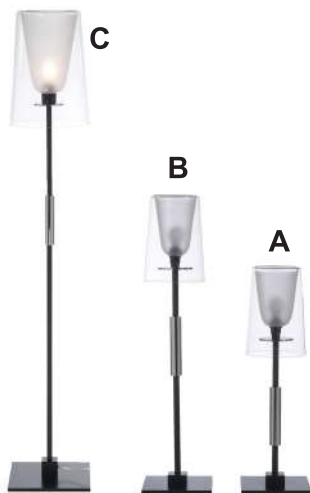

-H 165 cm

INOX POLI
974 Euros
990 Euros
998 Euros

LAITON BROSSÉ
1058 Euros
1074 Euros
1082 Euros

MANHATTAN

lampadaire / floor lamp
 (ABJ : diam. 55 x H 22 cm + couvercle)
 + ABJ - série 1 (page 4)
 + ABJ - série 2
 + ABJ - série 3

- H 185 cm

INOX / MÉTAL LAQUÉ
828 Euros
840 Euros
860 Euros

LAITON BROSSÉ
960 Euros
972 Euros
992 Euros

(finition METAL+ socle BOIS + ABJ)

métal & abat-jour verre soufflé / metal & blown glass lampshade

prix unit. HT Euros

ANAPURNA

A

B

lampe à poser / table lamp - A

- H 48 cm

452 Euros

lampe à poser / table lamp - B

- H 60 cm

458 Euros

(socle + poignée CUIVRE, INOX ou LAITON
+ ABJ verre)

BASILE

C

B

A

lampe PM / table lamp (small) - A

- H 57 cm