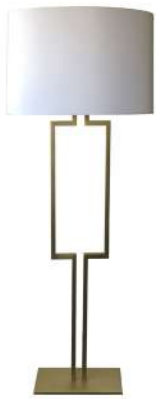

	lampe à poser / table lamp - B	- H 82 cm	434 Euros
	+ ABJ - série 1 (page 4)		443 Euros
	+ ABJ - série 2		458 Euros
	+ ABJ - série 3		

FLOWER

	lampadaire / floor lamp	- H 190 cm	540 Euros
	ABJ blanc ou noir		
	(ABJ : diam. 55 x H 45 cm)		
	(finition MÉTAL LAQUÉ + INOX POLI)		

métal / metal

prix unit. HT Euros

GARDEN

lampe à poser / table lamp - A - H 70 cm **595 Euros**
+ plaque albâtre

lampadaire / floor lamp PM - B - H 150 cm **495 Euros**
lampadaire / floor lamp GM - C - H 180 cm **506 Euros**

(finition MÉTAL LAQUÉ + CUIVRE POLI)

HYDRA

lampadaire / floor lamp - H 185 cm - H 185 cm **541 Euros**
+ ABJ - série 1 (page 4) **555 Euros**
+ ABJ - série 2 **568 Euros**
+ ABJ - série 3

(ABJ oval : diam.65 x 26 x H 39 cm)

(finition LAITON BROSSÉ)

LODGE

lampe à poser / table lamp - H 84 cm **255 Euros**
(ABJ : diam. 24 x 18 - H 40 cm) **265 Euros**
+ ABJ - série 1 (page 4) **275 Euros**
+ ABJ - série 2
+ ABJ - série 3

lampadaire / floor lamp - H 159 cm **370 Euros**
(ABJ : diam. 28 x 20 - H 50 cm) **380 Euros**
+ ABJ - série 1 (page 4) **390 Euros**
+ ABJ - série 2
+ ABJ - série 3 (finition NOIR & INOX + cuir brun)