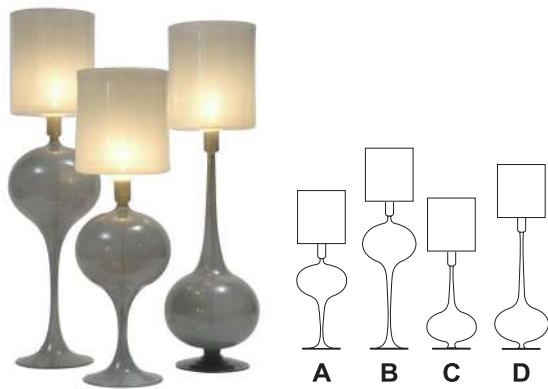

A B

JASMIN

lampe à poser / table lamp - A	- H 61 cm	216 Euros
transparent / clear		263 Euros
+ couleur / color		
lampe à poser / table lamp - B	- H 72 cm	224 Euros
transparent / clear		287 Euros
+ couleur / color		

MARQUISE

LISSE	- H 75 cm	228 Euros
lampe à poser / table lamp		
TORSADÉ	- H 75 cm	238 Euros
lampe à poser / table lamp		

A B C D

MING

LISSE	- H 61 cm	236 Euros
lampe à poser / table lamp - A		286 Euros
transparent / clear		
+ couleur / color		
lampe à poser / table lamp - B	- H 75 cm	261 Euros
transparent / clear		314 Euros
+ couleur / color		
TORSADÉ		
lampe à poser / table lamp - C	- H 61 cm	246 Euros
transparent / clear		296 Euros
+ couleur / color		
lampe à poser / table lamp - D	- H 75 cm	295 Euros
transparent / clear		348 Euros
+ couleur / color		

verre soufflé / blown glass

prix unit. HT Euros

ODYSSÉE

lampe à poser / table lamp - A	- H 52 cm	224 Euros
transparent / clear		271 Euros
+ couleur / color		
lampe à poser / table lamp - B	- H 69 cm	257 Euros
transparent / clear		310 Euros
+ couleur / color		