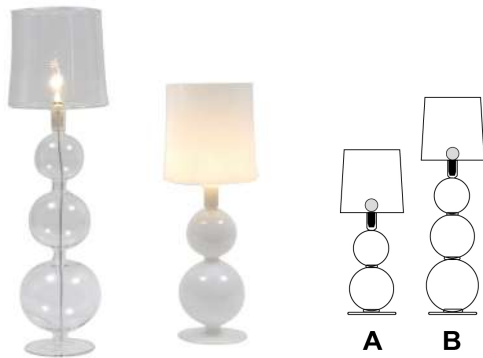

verre soufflé / blown glass

prix unit. HT Euros

BOREALE

lampe à poser / table lamp - A
transparent / clear
+ couleur / color

- H 53 cm

171 Euros
201 Euros

lampe à poser / table lamp - B
transparent / clear
+ couleur / color

- H 63 cm

174 Euros
220 Euros

BOULIER

lampe à poser / table lamp - A
transparent / clear
+ couleur / color

- H 52 cm

213 Euros
274 Euros

lampe à poser / table lamp - B
transparent / clear
+ couleur / color

- H 69 cm