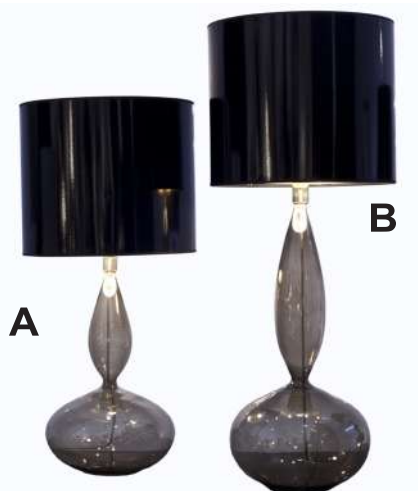

ROUEN

		LISSE	TORSADÉ
lampe à poser / table lamp - PM	- H 53 cm	151 Euros	173 Euros
lampe à poser / table lamp - MM	- H 63 cm	154 Euros	178 Euros
lampe à poser / table lamp - GM	- H 73 cm	169 Euros	188 Euros

SOHO

lampe à poser / table lamp	- H 60 cm	238 Euros
transparent / clear		

verre soufflé / blown glass

prix unit. HT Euros

COSMO

lampe à poser / table lamp - A
transparent / clear
+ couleur / color

- H 72 cm

240 Euros
289 Euros

lampe à poser / table lamp - B
transparent / clear
+ couleur / color
(ABJ : diam. 35 - H 30 cm)

- H 87 cm

254 Euros
310 Euros

MIRANDA

lampe à poser / table lamp - A
transparent / clear
+ couleur / color