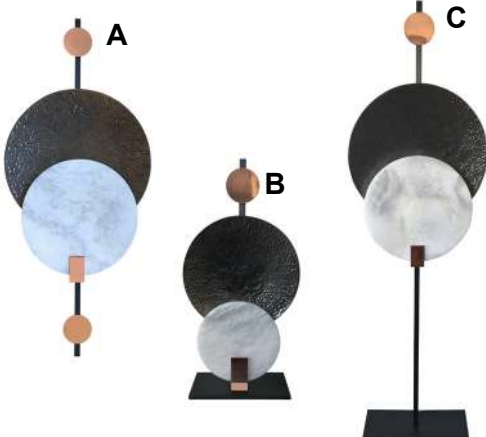

- H 165 cm

479 Euros

(finition MÉTAL LAQUÉ & LAITON POLI)

VANUATU

applique / wall lamp - A

- H 120 cm

734 Euros

lampe à poser / table lamp - B

- H 71 cm

456 Euros

lampadaire / floor lamp - C

- H 170 cm

838 Euros

(finition MÉTAL LAQUÉ + ALBÂTRE + CUIVRE poli)

VENUS

applique / wall lamp

- plaque L.10 x H.80 cm

484 Euros

(finition MÉTAL LAQUÉ & LAITON BROSSÉ)

VERMONT

lampe à poser / table lamp

(ABJ : diam.20 x H 40 cm)

- H 65 cm

INOX / LAITON