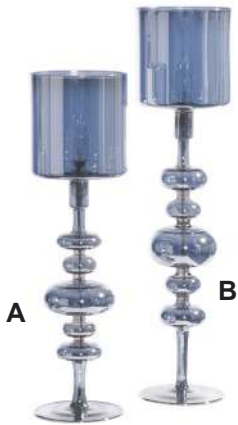

verre soufflé / blown glass

prix unit. HT Euros

BOREALE

lampe à poser / table lamp - A
transparent / clear
+ couleur / color

- H 53 cm

171 Euros
201 Euros

lampe à poser / table lamp - B
transparent / clear
+ couleur / color