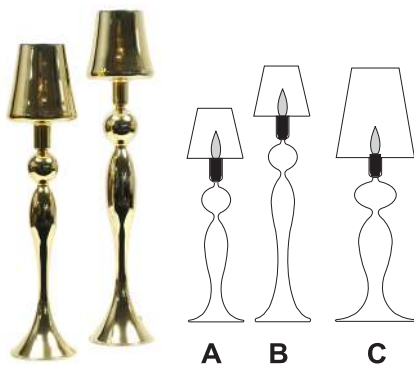

INES

lampe à poser / table lamp - A

- H 54 cm

transparent / clear

+ couleur / color

117 Euros

148 Euros

lampe à poser / table lamp - B

- H 64 cm

transparent / clear

+ couleur / color

131 Euros

177 Euros

lampe à poser / table lamp - C

- H 63 cm

transparent / clear

+ couleur / color

198 Euros

258 Euros