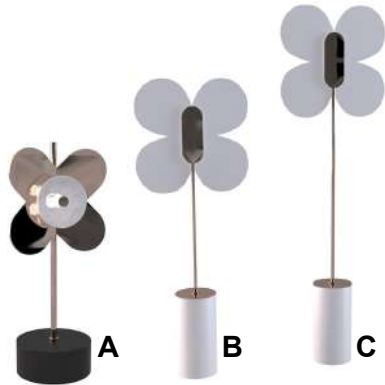

	lampe à poser / table lamp - B	- H 82 cm	434 Euros
	+ ABJ - série 1 (page 4)		443 Euros
	+ ABJ - série 2		458 Euros
	+ ABJ - série 3		

FLOWER

	lampadaire / floor lamp	- H 190 cm	540 Euros
	ABJ blanc ou noir		
	(ABJ : diam. 55 x H 45 cm)		
	(finition MÉTAL LAQUÉ + INOX POLI)		

métal / metal

prix unit. HT Euros

GARDEN

lampe à poser / table lamp - A - H 70 cm **595 Euros**
+ plaque albâtre

lampadaire / floor lamp PM - B - H 150 cm **495 Euros**
lampadaire / floor lamp GM - C - H 180 cm **506 Euros**