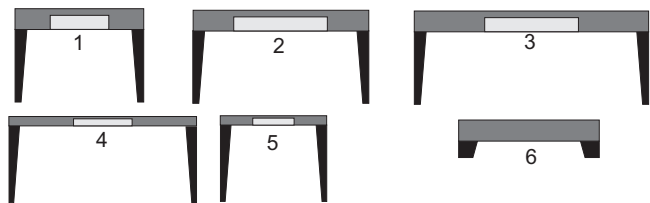

RÉF. CUBA

caisson placage - chêne teinté (finitions page 44)
tiroir - miroir
pieds chêne - massif teinté

(EMBALLAGE INCLUS)

1- console PM	L 110 x l 45 x h 80 cm Ht	1068 Euros HT	chêne + tiroir MIROIR
2- console MM	L 150 x l 45 x h 80 cm Ht	1208 Euros HT	chêne + tiroir MIROIR
3- console GM	L 200 x l 55 x h 80 cm Ht	1272 Euros HT	chêne + tiroir MIROIR
4- bureau	L 160 x l 50 x h 74 cm Ht	1068 Euros HT	chêne + tiroir MIROIR
5- table à jeu	L 90 x l 90 x h 74 cm Ht	1065 Euros HT	chêne + tiroir MIROIR