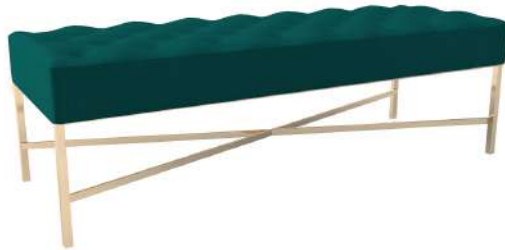

RÉF. **BERGÈRE** (structure hêtre + mousse HR & plume - pieds en hêtre vernis)

1- canapé / sofa

L 240 x P 92 x h 91 cm Ht

2224 Euros HT en BLANC (+ 13,3 ml de tissu en 140)
+ 7 hauteurs de rapport (pour motif AU RAPPORT)

2- fauteuil bridge / bridge armchair

L 74 x P 66 x h 112 cm Ht

919 Euros HT en BLANC (+ 3 ml de tissu en 140)
+ 4 hauteurs de rapport (pour motif AU RAPPORT)

3- chauffeuse

L 60 x P 80 x h 95 cm Ht

724 Euros HT en BLANC (+ 2,5 ml de tissu en 140)
+ 4 hauteurs de rapport (pour motif AU RAPPORT)

RÉF. **COPACABANA** (piètement LAITON brossé ou INOX poli)

1- footstool

L 140 x P 50 x h 45 cm Ht

1096 Euros HT en BLANC (3 ml de tissu pour assise)