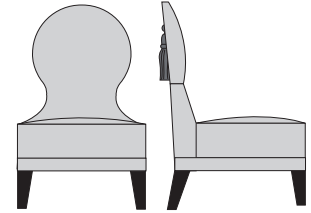

canapé & sièges / sofa & seatings