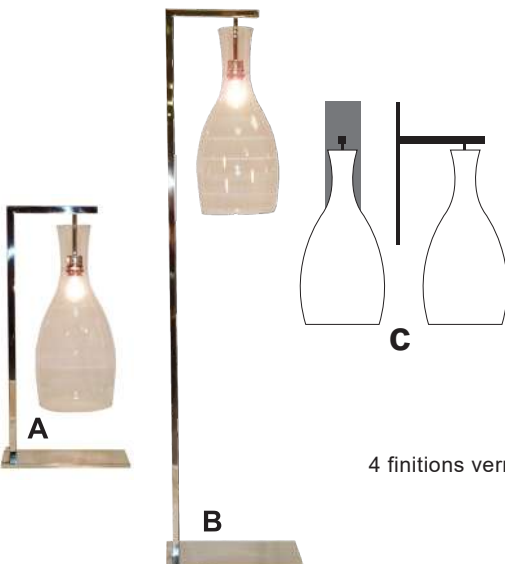

558 Euros

(socle + poignée METAL + ABJ verre)

KOBÉ

lampe à poser / table lamp

- H 62 cm

365 Euros

(finition INOX POLI + socle bois BRUN
 + abat-jour verre transparent)

MALDIVE-2

lampe à poser / table lamp

- H 60 cm

398 Euros

(finition INOX POLI + ABJ verre)

B

A

MARIE GALANTE

lampe à poser / table lamp - A

- H 50 cm

poignée métal + socle bois
 poignée métal + socle **laiton**

352 Euros

lampe à poser / table lamp - B

- H 67 cm

poignée métal + socle bois
 poignée métal + socle **laiton**

398 Euros

(socle bois BOIS LAQUÉ noir ou bronze
 + poignée INOX ou LAITON ou CUIVRE ou LAQUÉ NOIR
 + ABJ verre transparent & sablé ou transparent)

MELROSE

A

B

C

lampe à poser / table lamp - A

- H 71 cm

+ ABJ - verre transparent
 + ABJ - verre coloré

INOX POLI